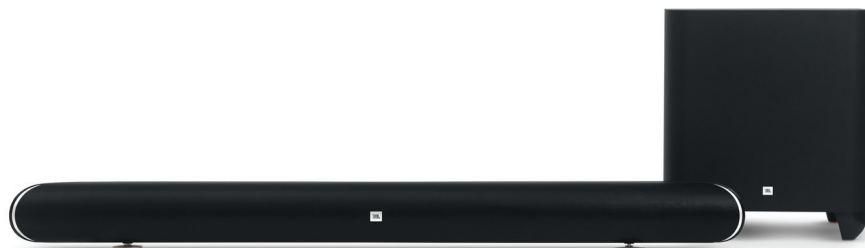

Cinema SB450

Soundbar med 4K Ultra-HD og trådløs subwoofer

Få mere ud af 4K Ultra-HD-revolutionen med den lyd, som kun JBL kan give dig.

JBL Cinema SB450 soundbar fylder din hjemmebiograf med fremragende JBL-lyd og er fuldt kompatibel med 4K Ultra-HD-fjernsyn. Takket være indlæringsfunktionen kan du styre hele systemet med din nuværende tv-fjernbetjening. En 200 W trådløs subwoofer leverer rumrystende bas fra et kompakt kabinet. Med tre HDCP 2.2 videoindgange kan du bruge soundbar'en som midtpunkt i dit 4K-system. De medfølgende vægbeslag gør installationen til en leg. Med den eksklusive JBL SoundShift™ teknologi kan du lynhurtigt skifte mellem tv-lyd og lyden fra din telefon eller tablet. Afspil Bluetooth-lyd simultant til JBL Cinema SB450 og andre JBL Connect-aktiverede enheder for at opnå en endnu stærkere lydoplevelse.

Funktioner

- ▶ 4K Ultra-HD Soundbar
- ▶ 8" (200 mm) 200 W trådløs subwoofer
- ▶ 3 HDMI-indgange / 1 HDMI-udgang (ARC)
- ▶ Trådløs Bluetooth-afspilning
- ▶ Indlæringsfunktion for tv-fjernbetjening
- ▶ Krystalklar dialog og stemmeforbedring
- ▶ JBL SoundShift™
- ▶ JBL Connect
- ▶ Virtuel surroundlyd

Funktioner og fordele

4K Ultra-HD Soundbar

Fungerer problemfrit med 4K Ultra-HD-skærme og -enheder. (Understøtter High Dynamic Range (HDR) og HDCP 2.2).

8" (200 mm) 200 W trådløs subwoofer

Dyb bas med justerbar lydstyrke for subwooferen.

3 HDMI-indgange / 1 HDMI-udgang (ARC)

Forbind op til 3 enheder til soundbar'en samt en forbindelse til dit fjernsyn.

Trådløs Bluetooth-afspilning

Forbind smartphones eller tablets trådløst til højttaleren. Afspil lyd med en levende klang, der fylder hele rummet.